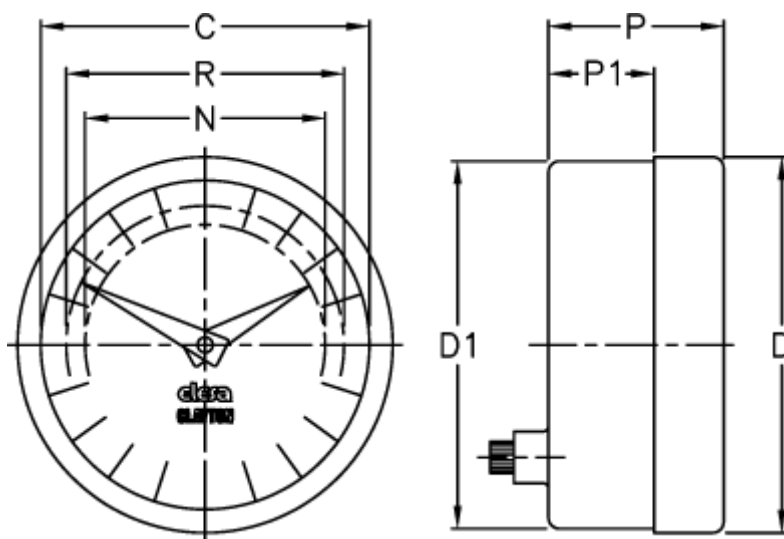

Varenummer: 2307074402
Beskrivelse: E+G Indikator
PA12-0010-S

Mål

C = 60
D = 68.5
d1 = 67.0
N = 44
P = 32
P1 = 25
R = 51